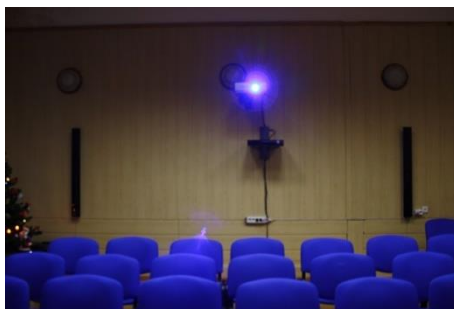

ПОМЕЩЕНИЯ КИНОШКОЛЫ «ЛЕСТНИЦА»

1. ЗАЛ

Площадь – 45м кв.

Оборудование – система «Кинотеатр»

Посадочных мест – 40 чел.

2. КЛАСС 1

Площадь – 20 м кв.

Оборудование – плазменный экран, DVD плеер, 3 компьютера с возможностью киномонтажа.

Посадочных мест - 15

3. КЛАСС 2

Площадь – 14 м кв.

Оборудование – столы, стулья, доска

Посадочных мест – 15

4. КЛАСС 3

Площадь – 25м кв.

Оборудование – плазменная панель, DVD плеер, стулья, столы, доска