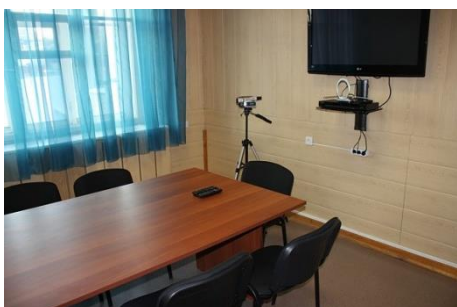

ПОМЕЩЕНИЯ КИНОШКОЛЫ «ЛЕСТНИЦА»

1. ЗАЛ

Площадь – 45м кв.

Оборудование – система «Кинотеатр»

Посадочных мест – 40 чел.

2. КЛАСС 1

Площадь – 20 м кв.

Оборудование – плазменный экран, DVD плеер, 3 компьютера с возможностью киномонтажа.

Посадочных мест - 15

3. КЛАСС 2

Площадь – 14 м кв.

Оборудование – столы, стулья, доска

Посадочных мест – 15

4. КЛАСС 3

Площадь – 25м кв.

Оборудование – плазменная панель, DVD плеер, стулья, столы, доска