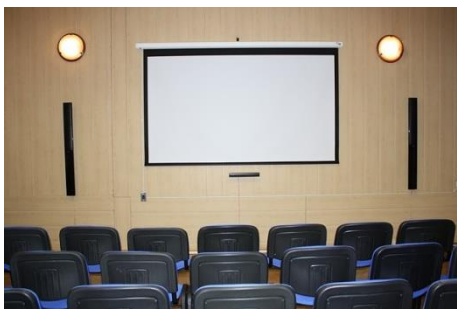

ПОМЕЩЕНИЯ КИНОШКОЛЫ «ЛЕСТНИЦА»

1. ЗАЛ

Площадь – 45м кв.

Оборудование – система «Кинотеатр»

Посадочных мест – 40 чел.

2. КЛАСС 1

Площадь – 20 м кв.

Оборудование – плазменный экран, DVD плеер, 3 компьютера с возможностью киномонтажа.

Посадочных мест - 15

3. КЛАСС 2

Площадь – 14 м кв.

Оборудование – столы, стулья, доска

Посадочных мест – 15

4. КЛАСС 3

Площадь – 25м кв.

Оборудование – плазменная панель, DVD плеер, стулья, столы, доска